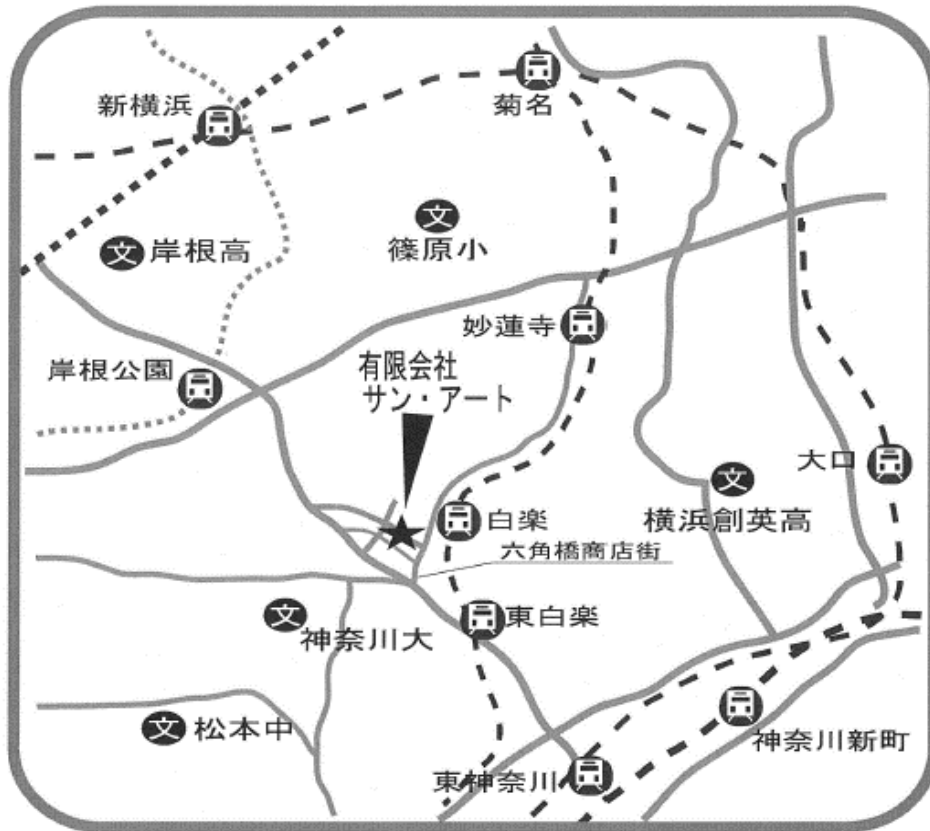

2. (有)サン・アート