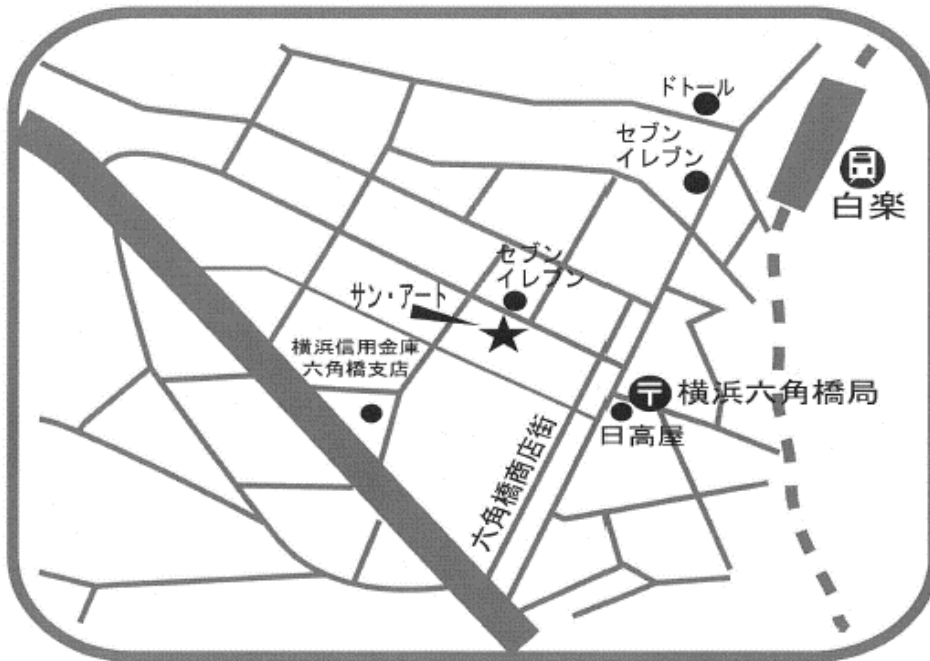

2. (有)サン・アート