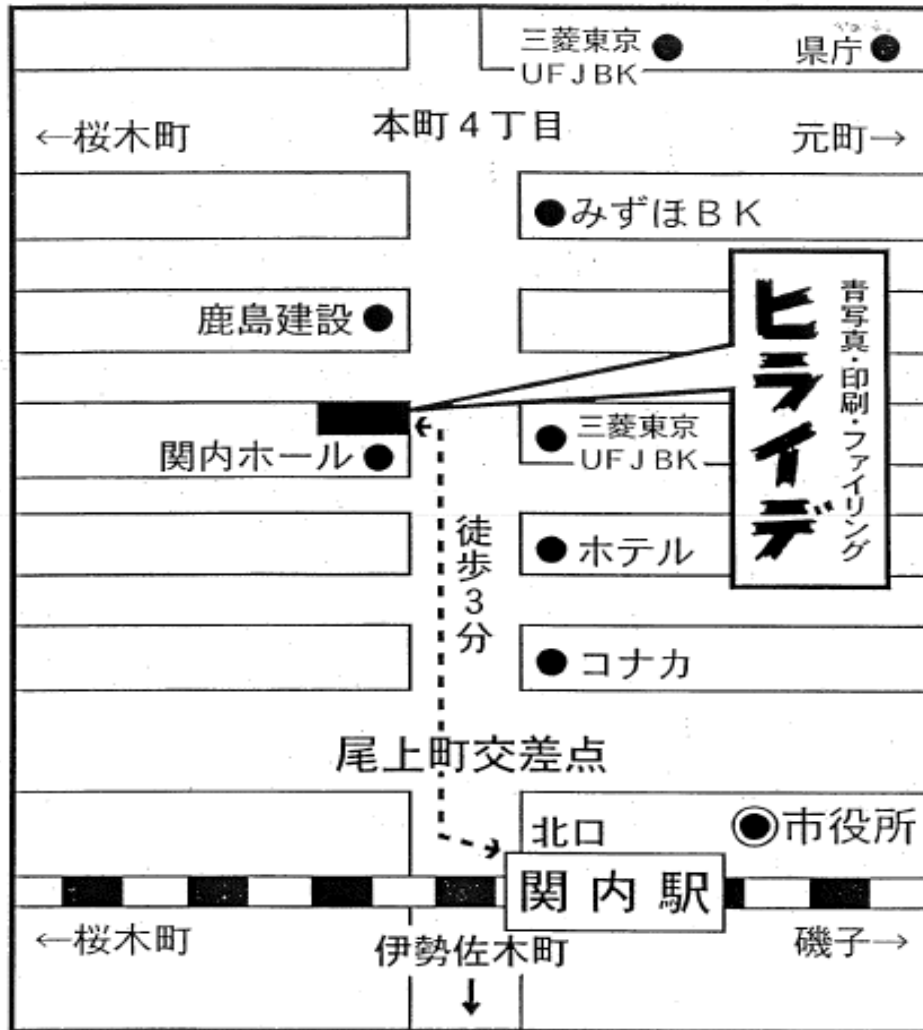

3. (株)ヒライデ

青写真と印刷

株式会社 **ヒライデ**

TEL 045-662-3900

〒231-0012 横浜市中区相生町4-69