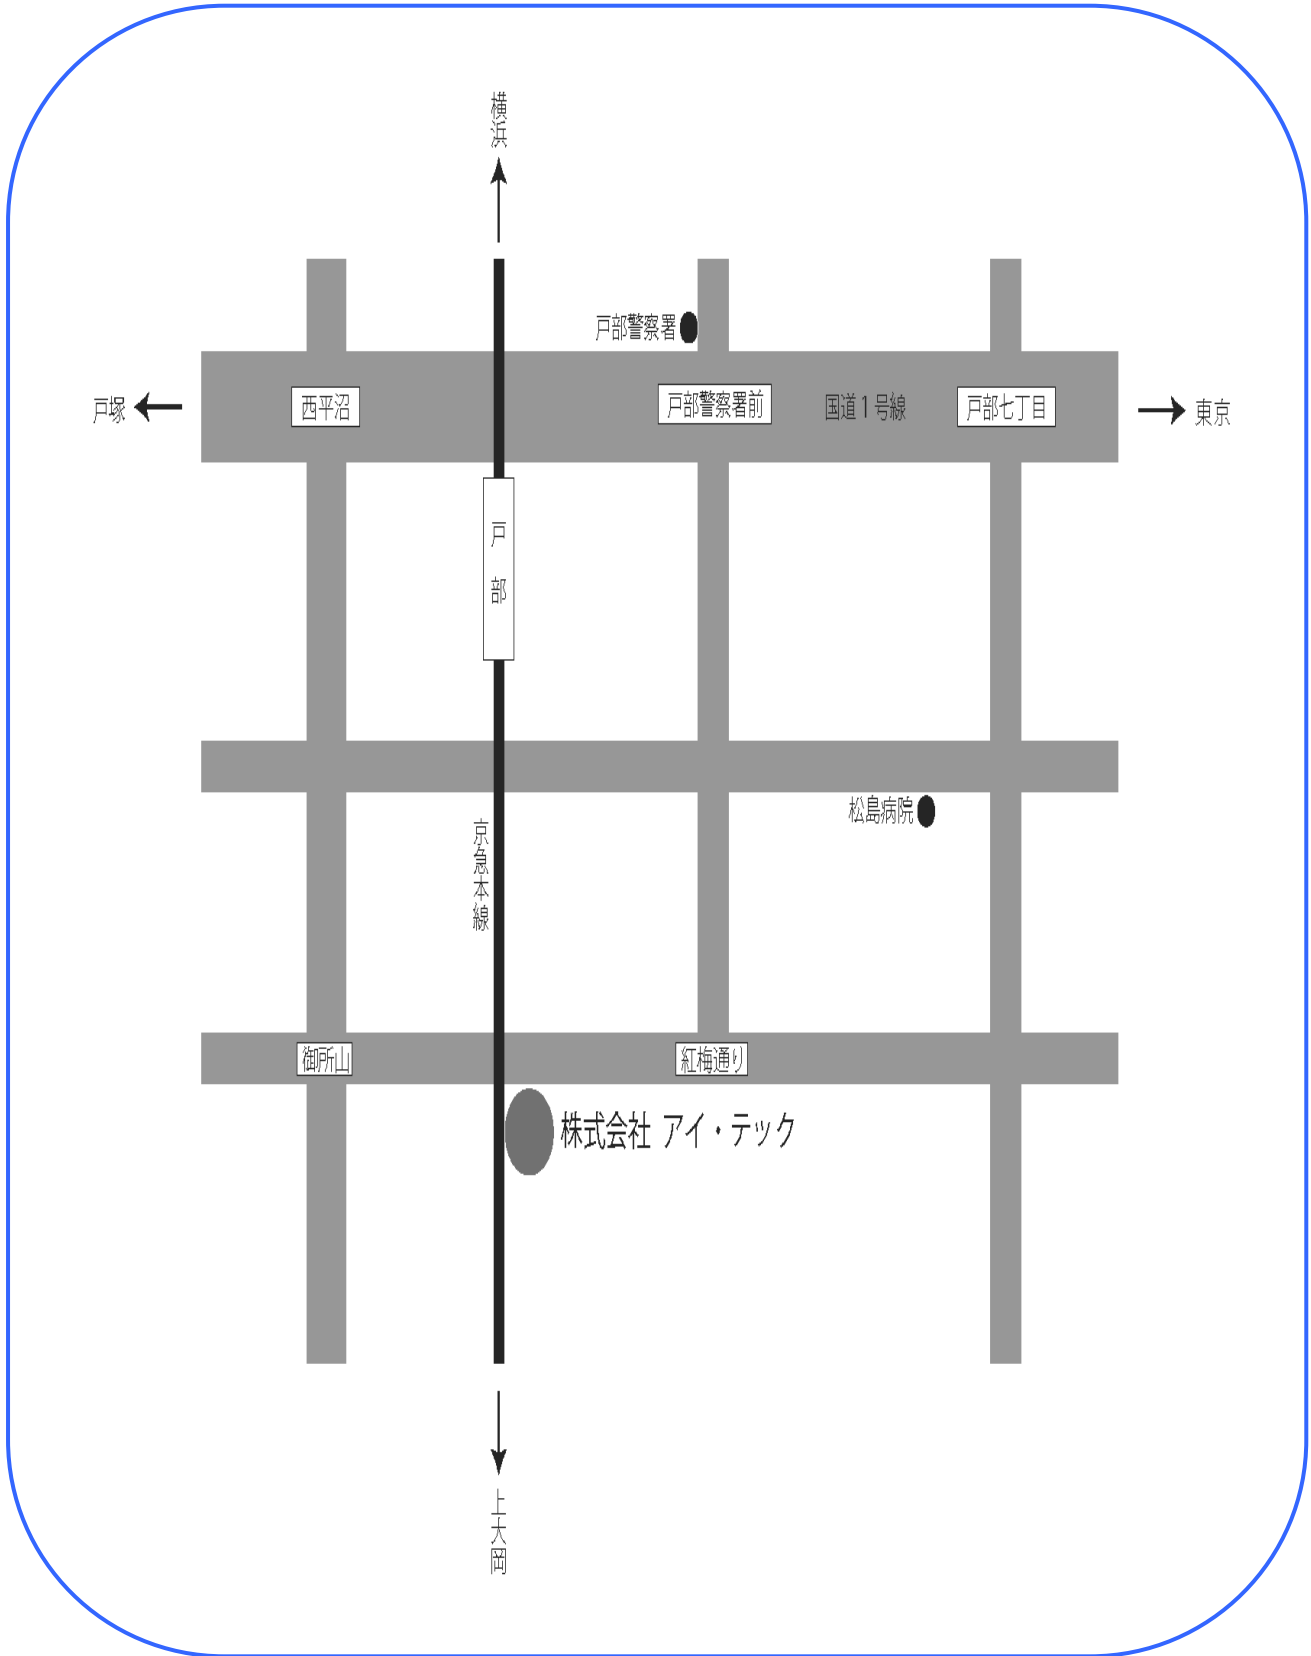

1. (株)アイ・テック